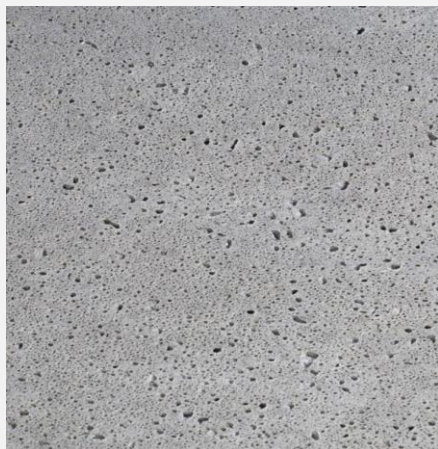

1

Grote grijze tegel

Schellevis oud Hollands
tuintegel in het grijs

2